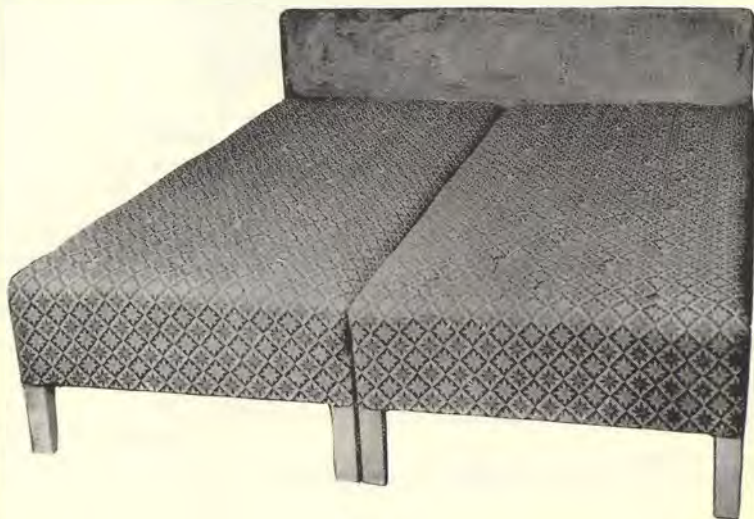

MAN SOVER BÄTTRE I "ANITA"

— resårsängar med lös gavel

"Anita" är höstens stora nyhet, efterlängtd av alla som vill ha en verkligt god säng. Hela sängen är byggd av Peerless' välkända resårsystem, som gör att kroppen alltid intar en naturlig ställning. Ni tillbringar 1/3 del av Ert liv i sängen. Det kan vara värt ett par tiot extra att få en säng som Ni verkligen trivs med.

Nr 40 Resårsängen "Anita" är tillverkad av äkta Peerless resårer med underrede av björk och fur. Stoppad med prima vadd och överklädd med bästa bolstervar. Storlek 80×190 cm. En kvalitetssäng som rekommenderas.

Pris 98.50

Nr 40/1 Gavel till "Anita" tillverkad av björk, bonad i mörk eller ljus färg. Passar till två sängar (se illustrationen).

Pris 42.00

"Anita" resårsäng med äkta Peerless resårkärna, ouppnådd i styrka och hållbarhet!